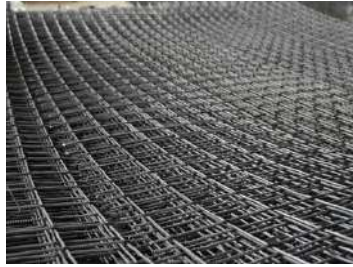

Сетка

сварная, кладочная,
дорожная, рабица,
тканая

Фасон

балка, швеллер,
уголок, двутавр
(балка)

Сорт

квадрат, полоса,
круг

Арматура

A500С, 25Г2С, А1

Труба Б\У
57 - 1420 мм
В наличии
1500 тонн

Сфера: нефть, газ,
вода, пар

Трубы
профильные

Квадратные,
прямоугольные,
оцинкованные

Лист

г/к, х/к, рифленый